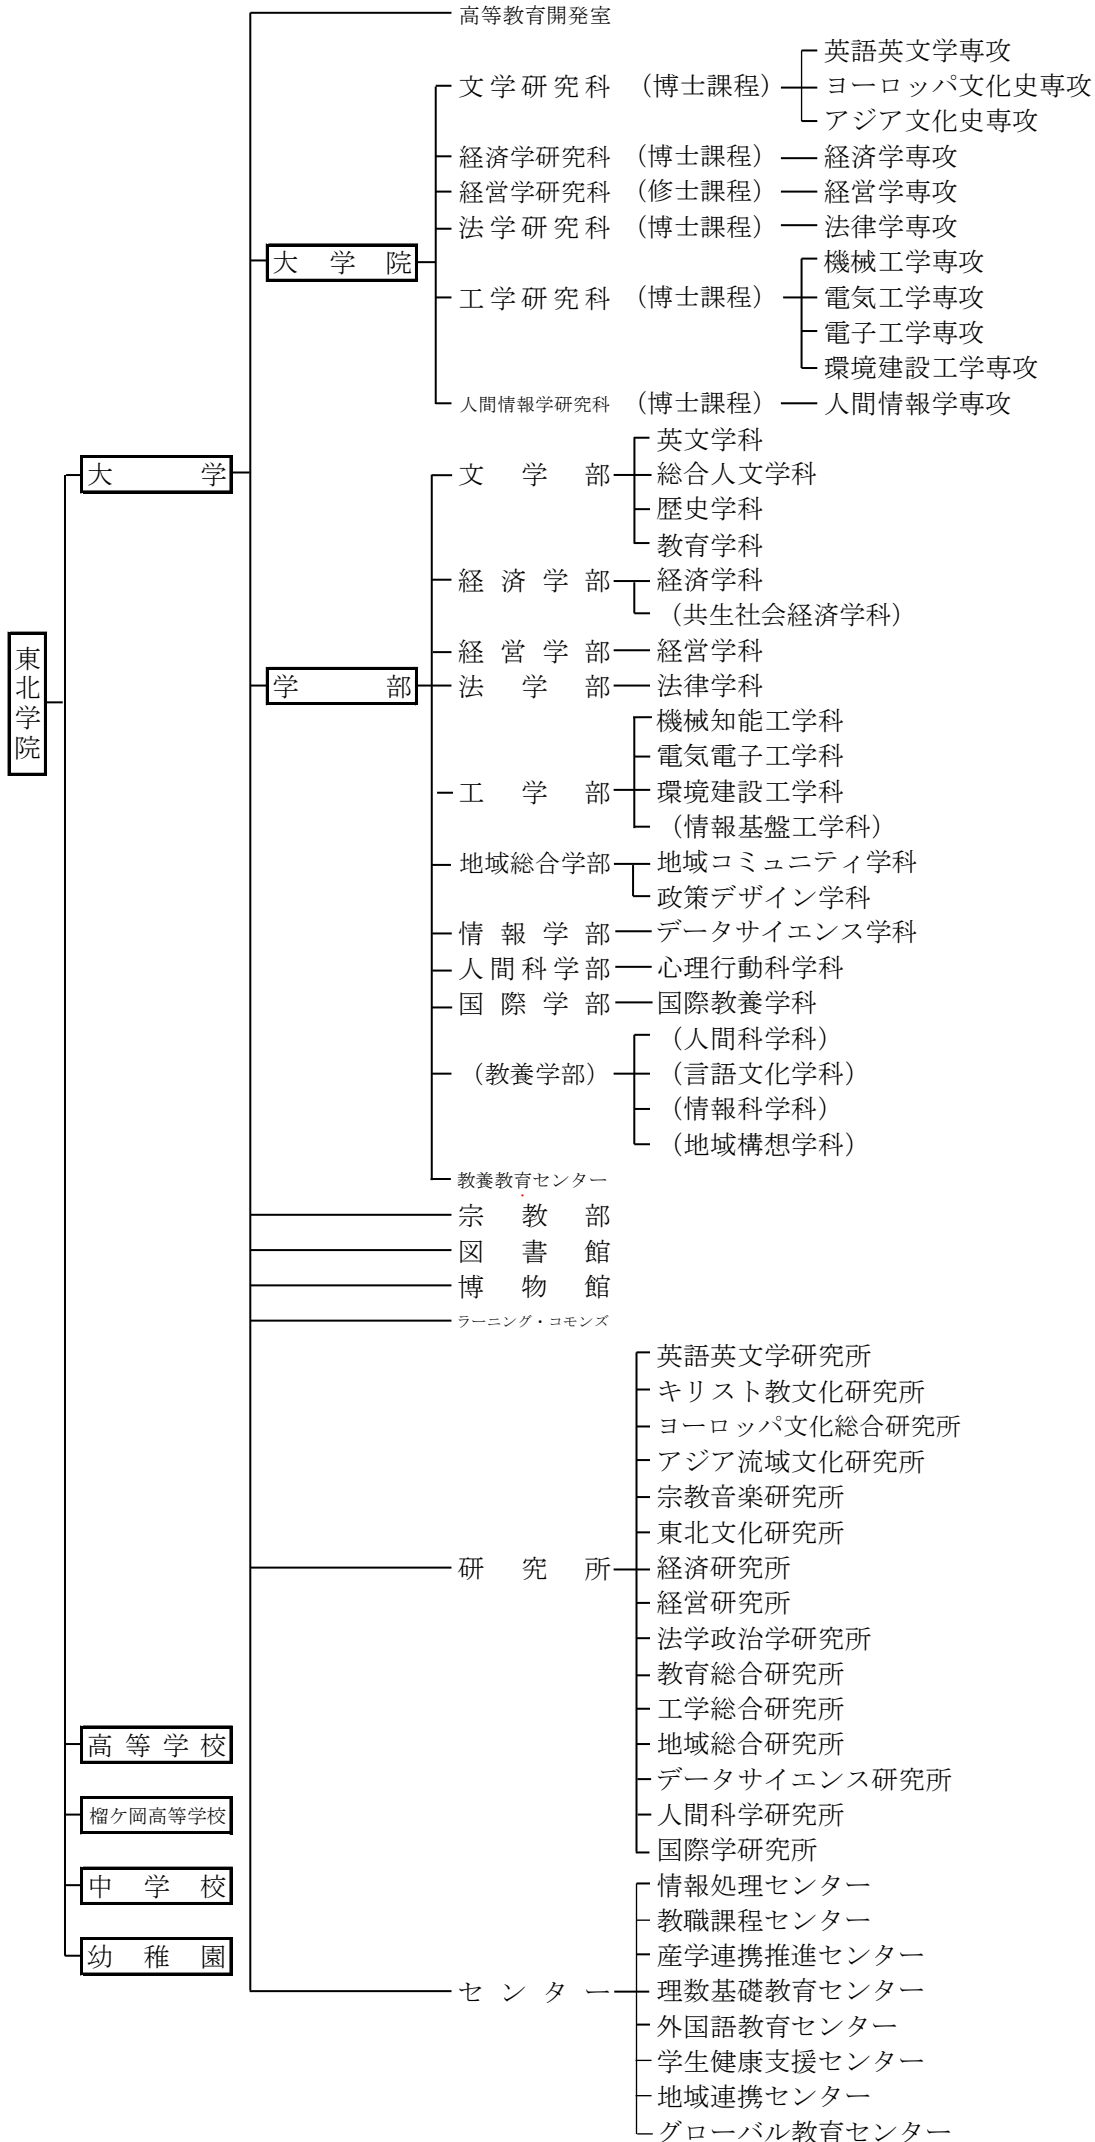

学校法人東北学院組織図〔教学〕

2024年4月1日現在

※()は現在募集を停止している学科等