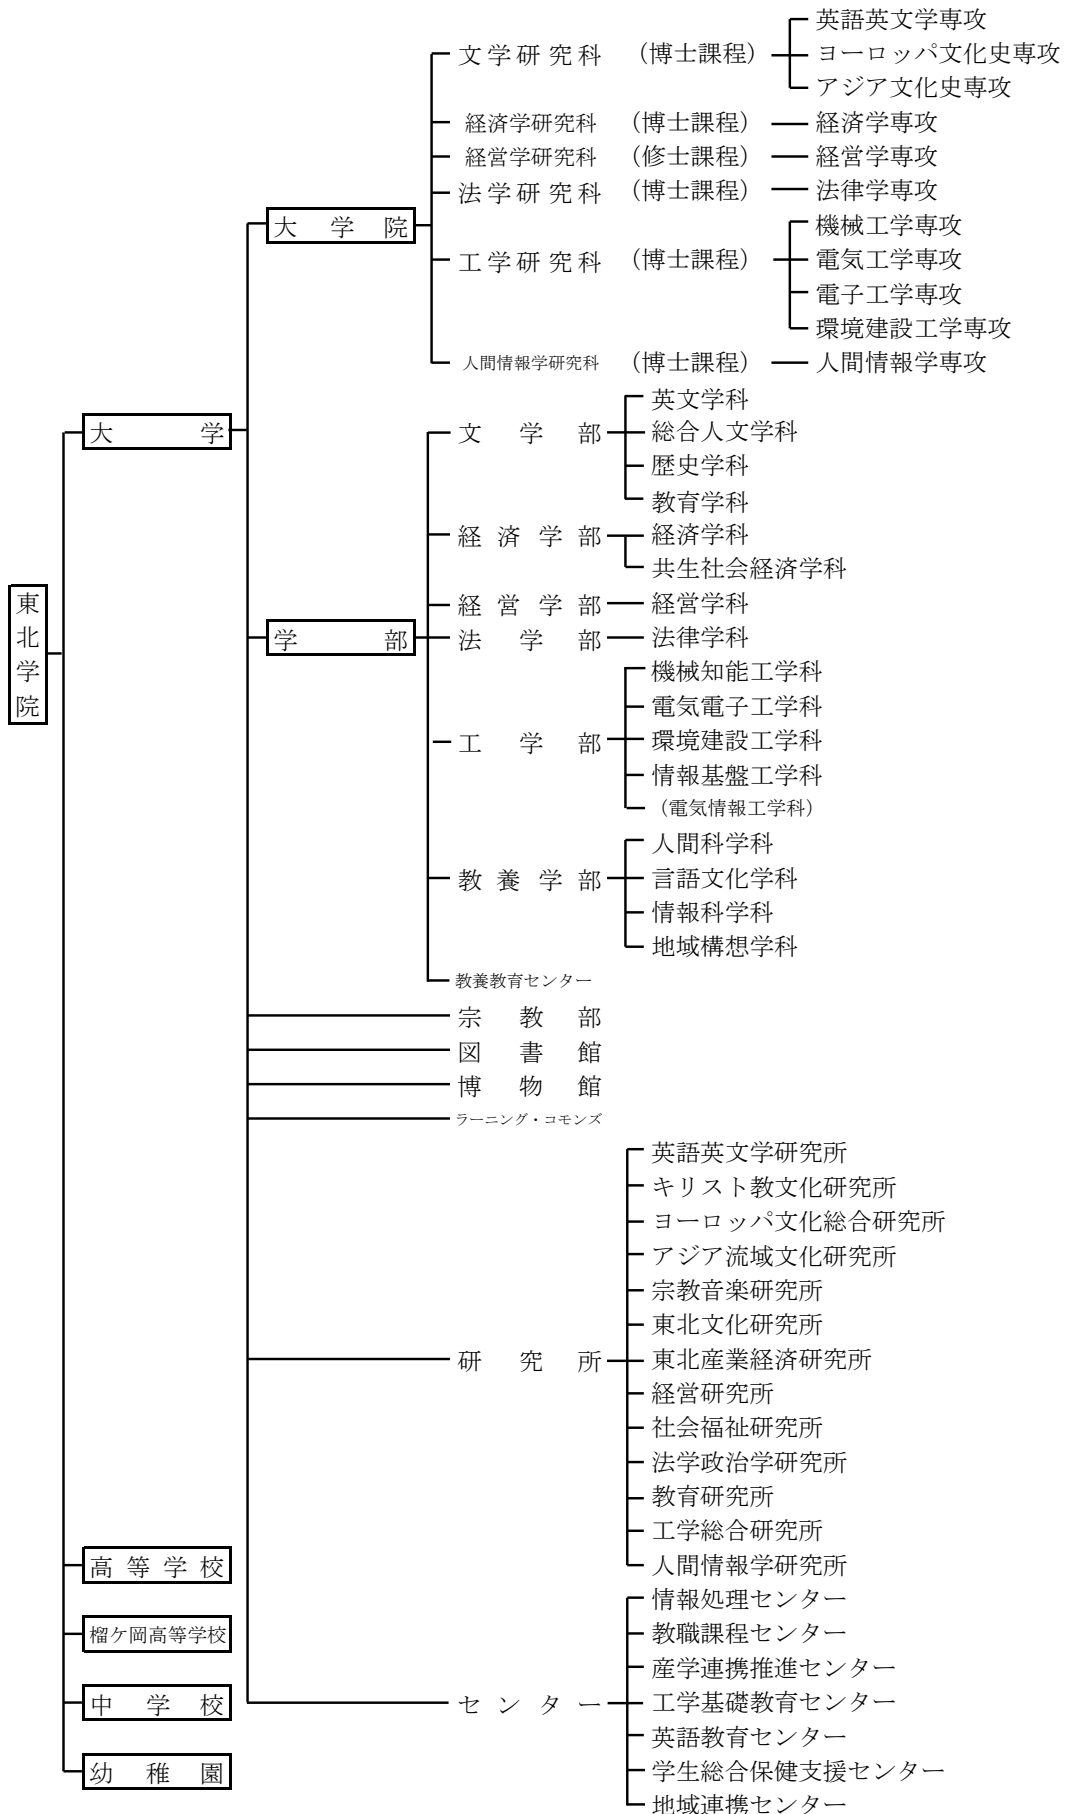

学校法人東北学院組織図〔教学〕

2022年4月1日現在

※()は現在募集を停止している学科等