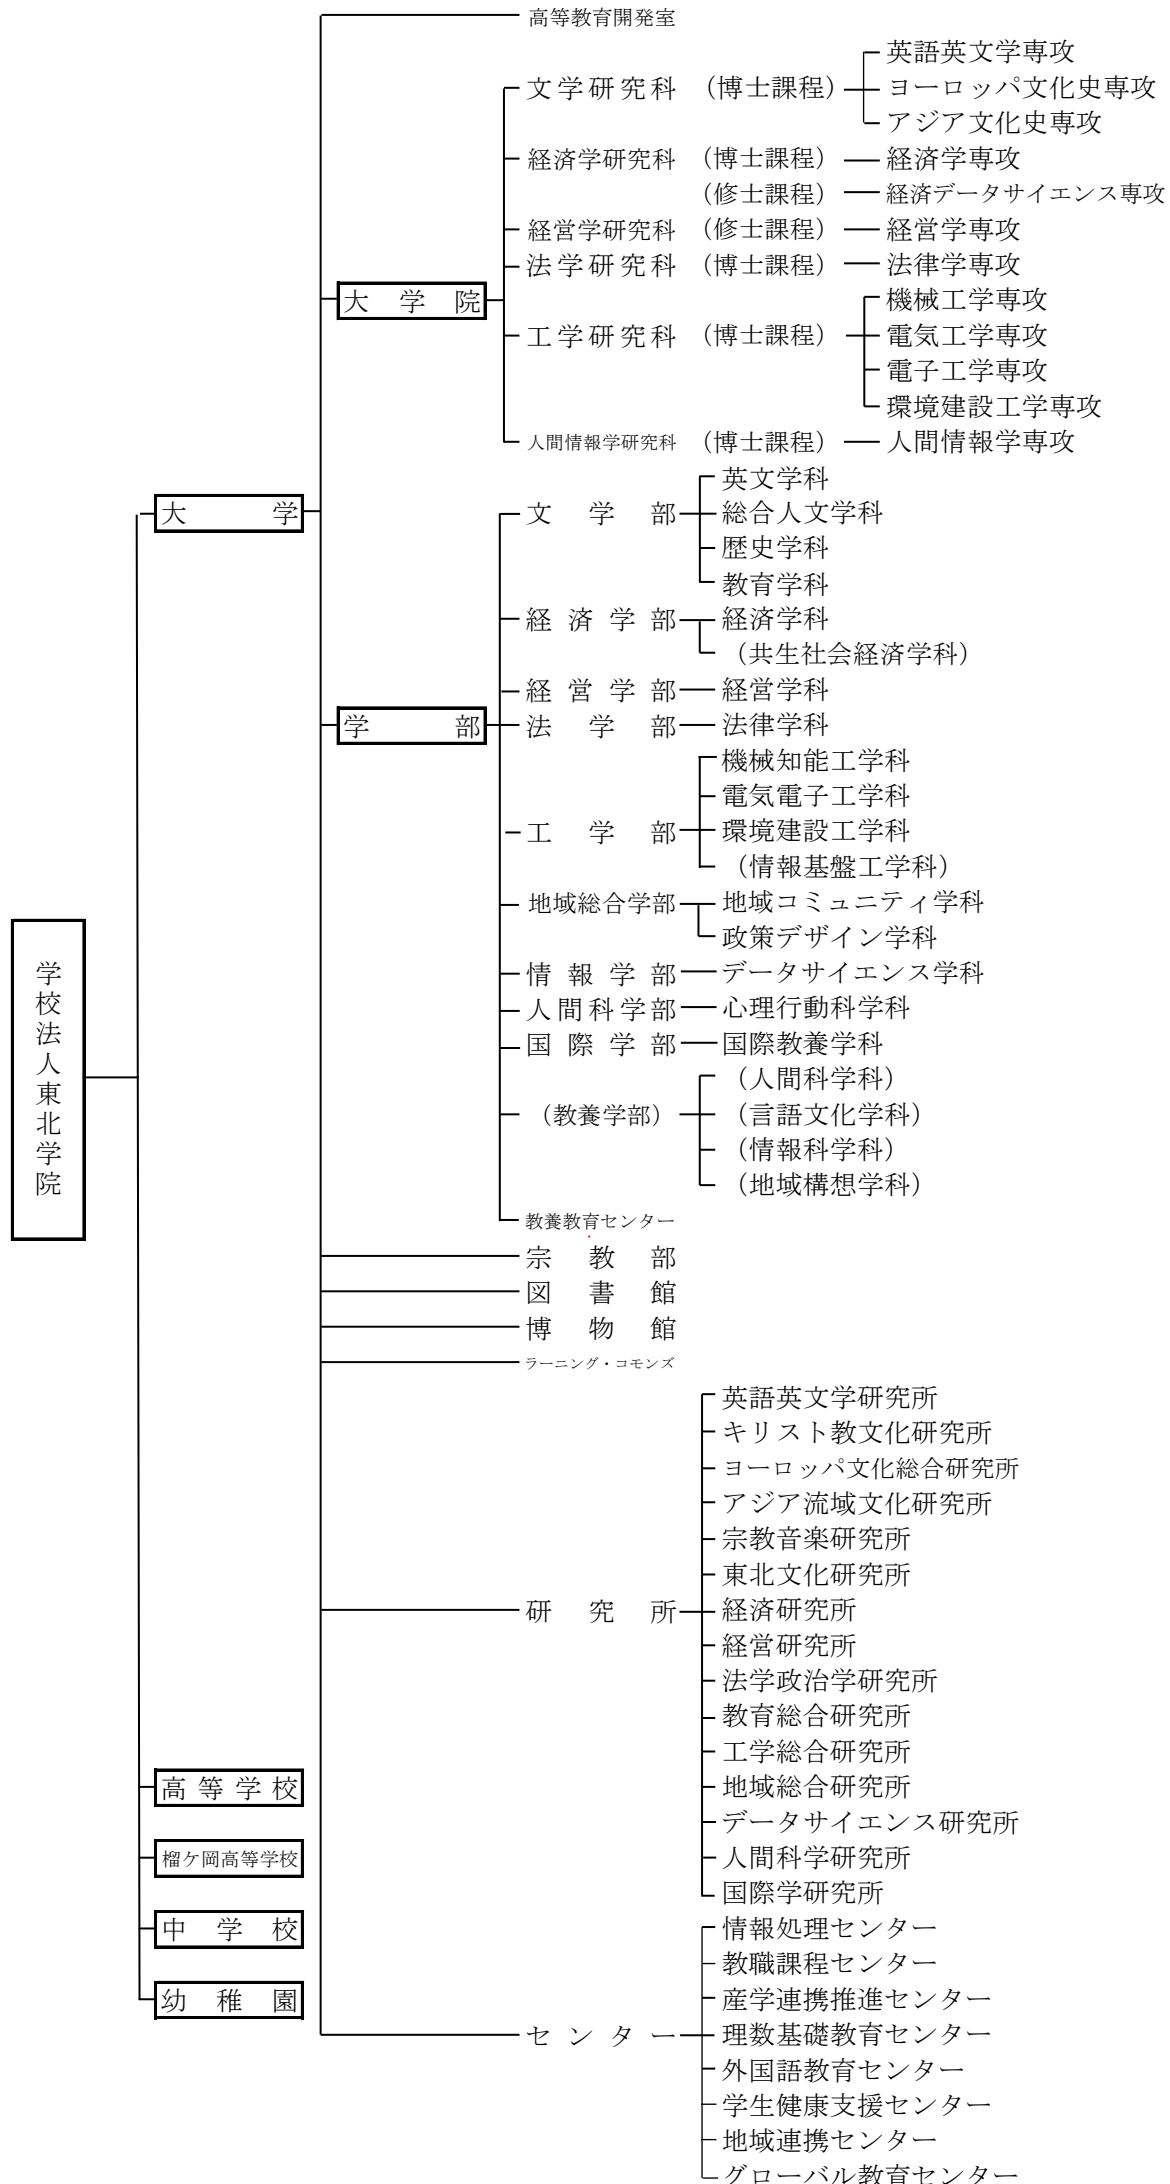

学校法人東北学院組織図

2026年4月1日現在

※( )の学部学科は現在募集を停止している。

※学校法人東北学院事務組織図は別に定める。