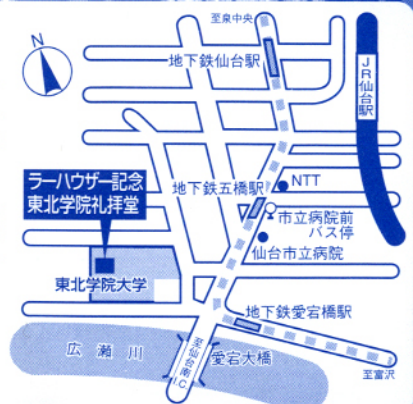

◆駐車場に限りがございますので、地下鉄やバス等の公共交通機関をご利用ください。

★礼拝 **説教「クリスマス—神共にいます」**

新約聖書：マタイによる福音書 第2章1節～3節

説教者：堀米 重次郎 牧師

(日本バプテスト連盟 小松ヶ丘キリスト教会)

★合唱 **オラトリオ「メサイア」** G.F.ヘンデル 作曲

指揮：岡崎 光治

独唱：ソプラノ／鈴木 美紀子 バス／熊木 晟二

合唱：東北学院大学合唱団

演奏：室内アンサンブル

交通機関

- 仙台駅前より長町方面バスにて仙台市立病院前で下車徒歩5分
- 仙台駅より地下鉄富沢行乗車五橋駅または愛宕橋駅下車徒歩5分

主催／学校法人 東北学院・東北学院同窓会